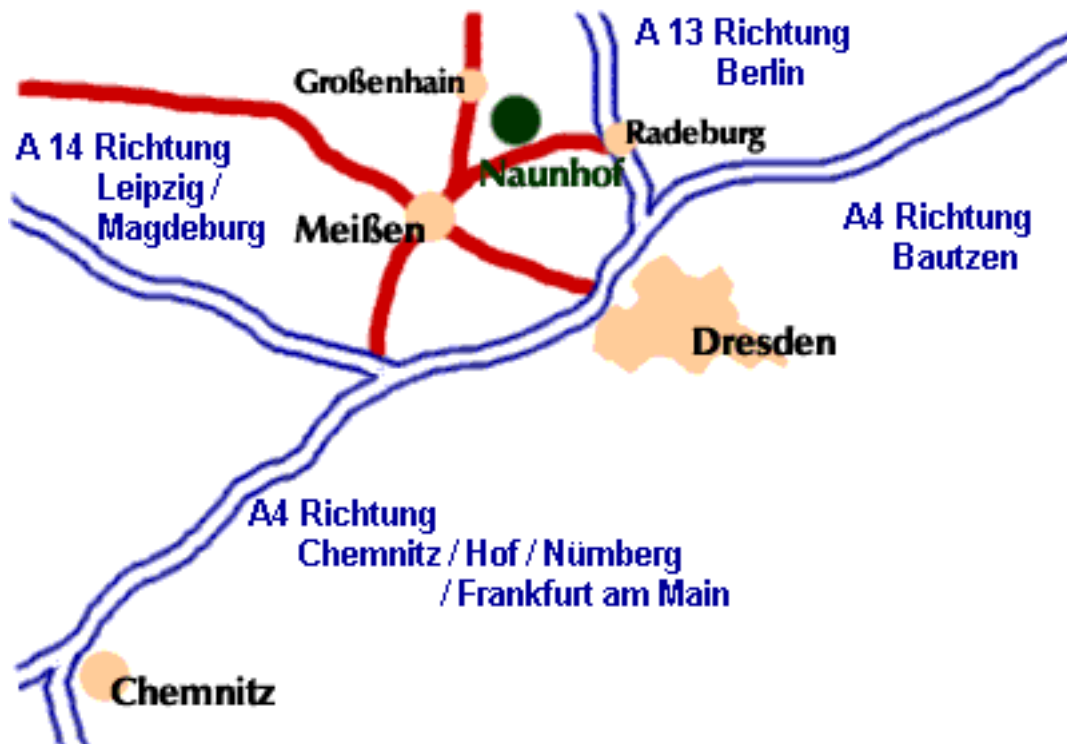

Anfahrstweg zu:

Gartenbau Karl Stahnke

Naunhof

Siedlungsweg 13

D-01561 Ebersbach

Telefon: +49 (0) 35249 - 7 14 00

Telefax: +49 (0) 35249 - 7 14 02

E-Mail: info@karlstahnke.de

- A 13 Abfahrt Radeburg
- Richtung Meißen
- nach ca. 8,0 km rechts ab Richtung Nauenhof
- nach 300, am Ortseingang rechts
- gerade aus zu Gartenbau Karl Stahnke